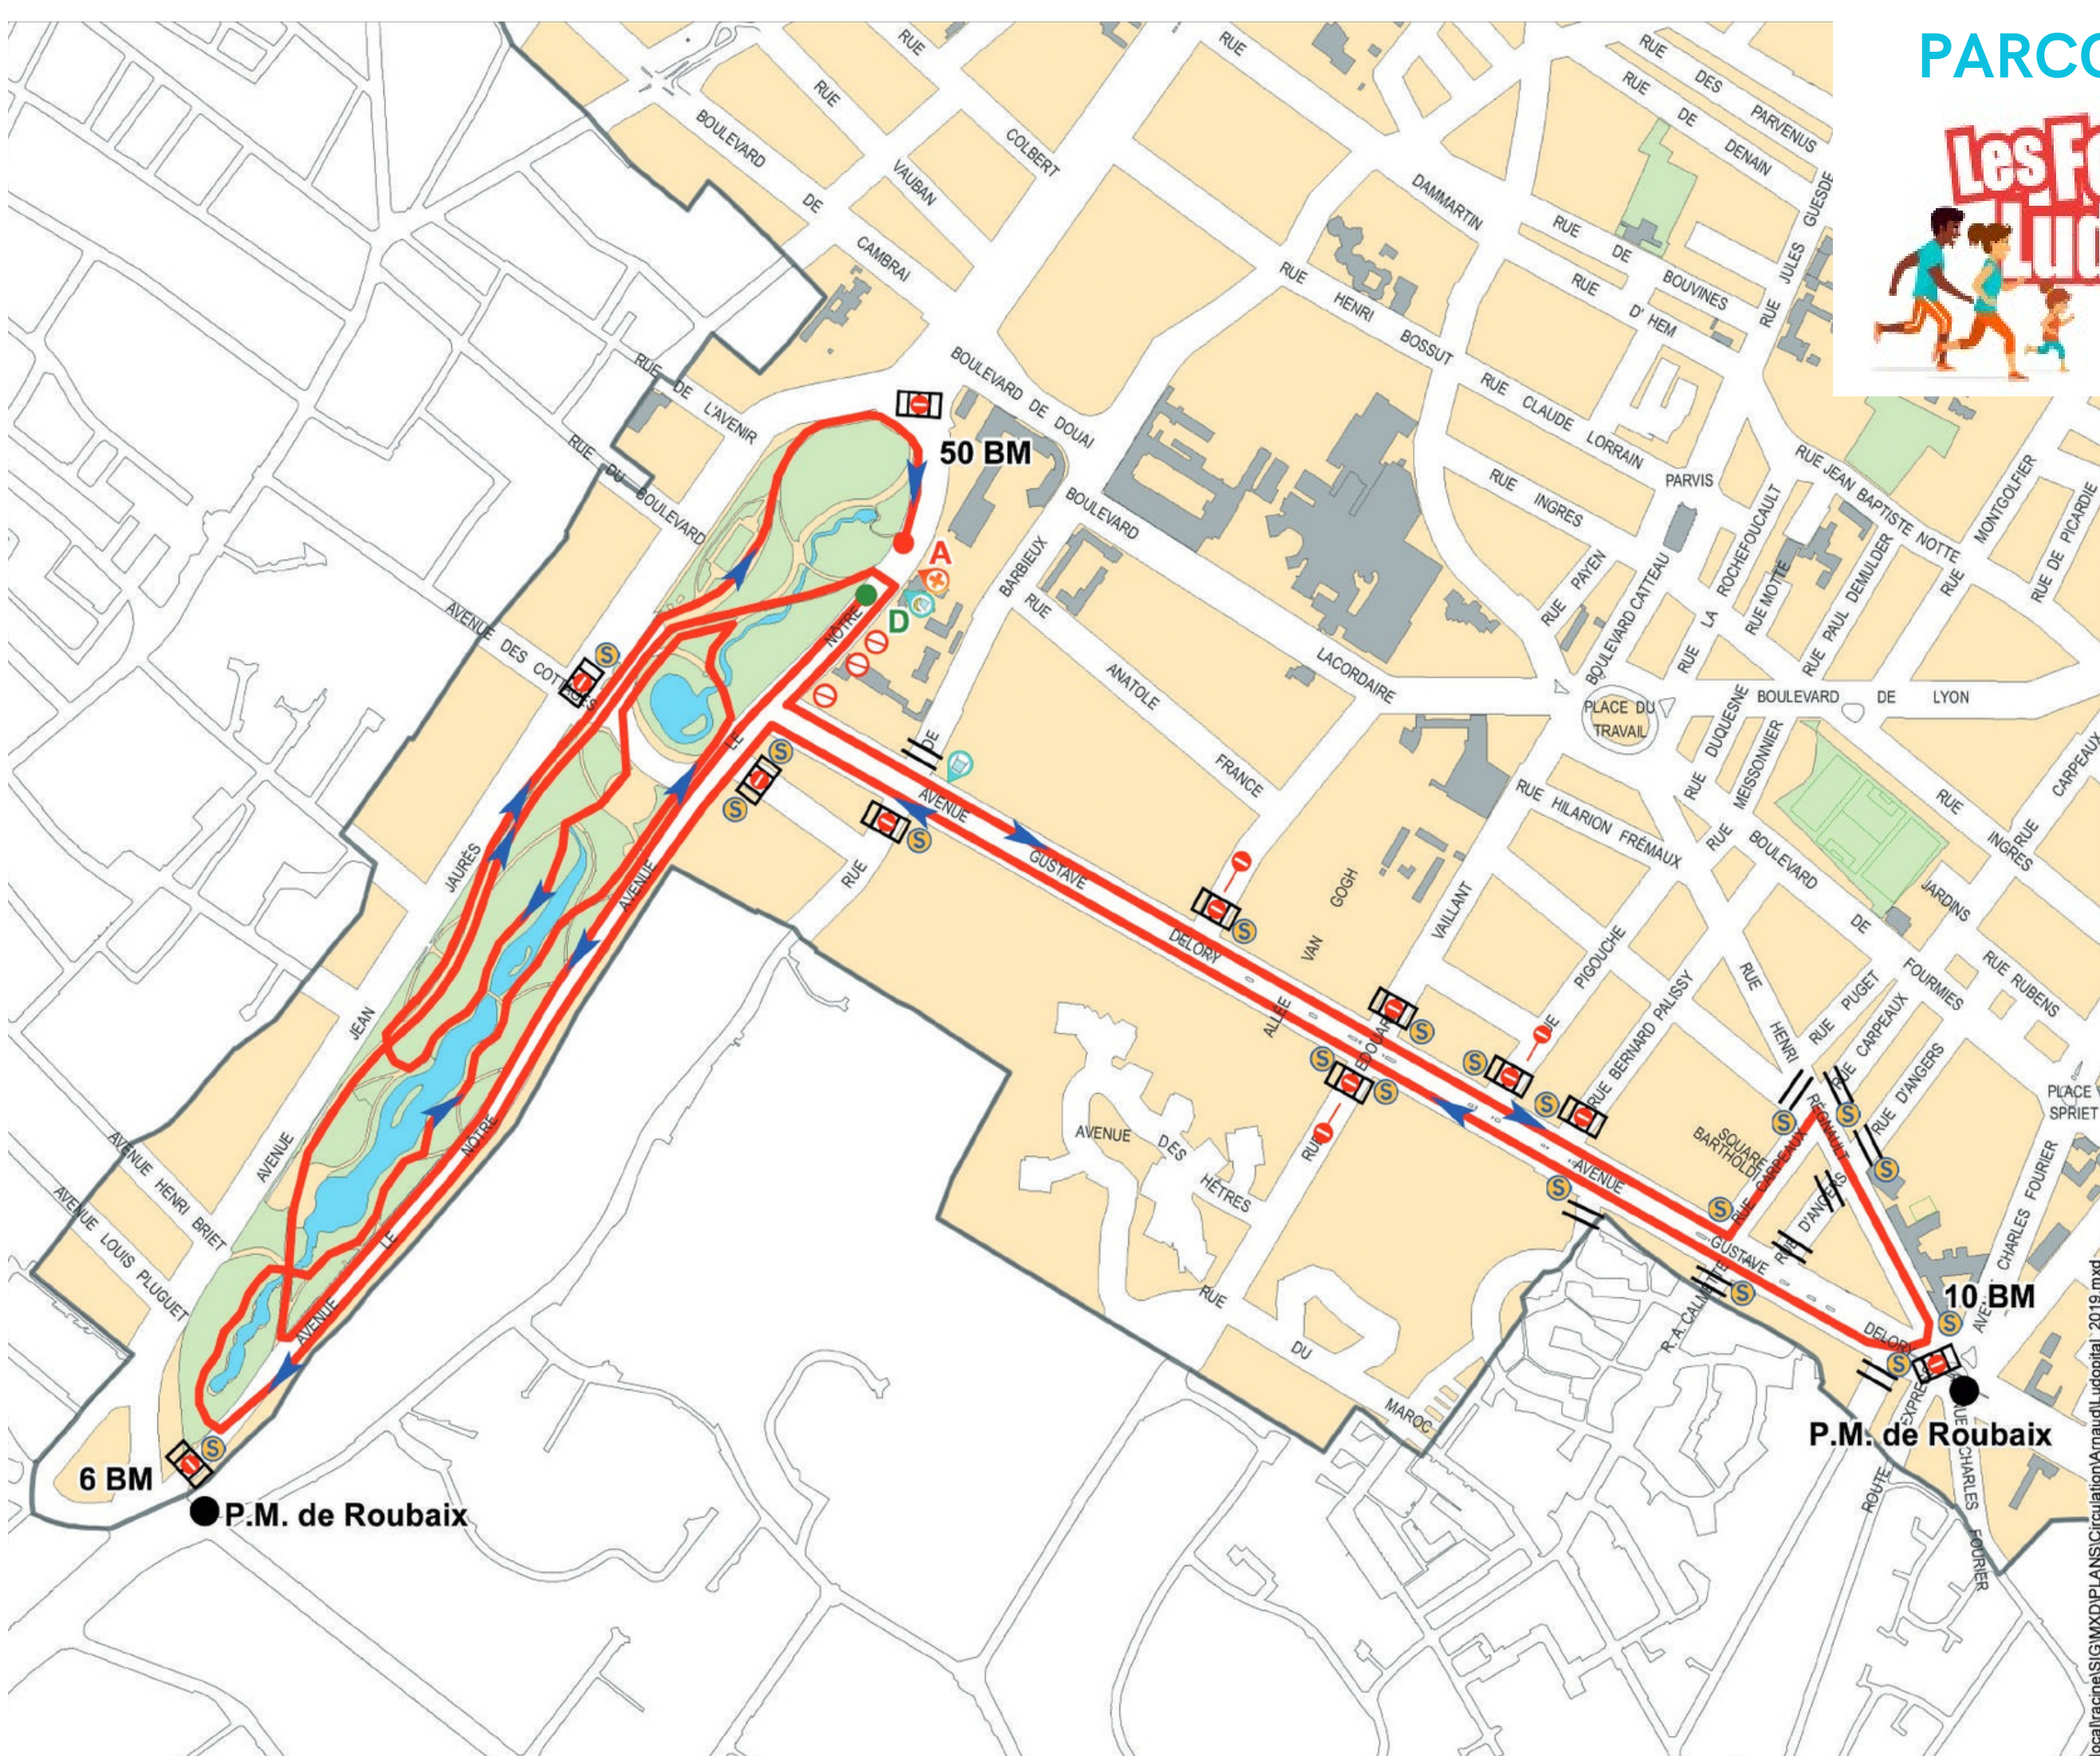

PARCOURS 10KM

VILLE DE ROUBAIX

LES FOULEES DE LUDOPITAL

- D** Départ
- A** Arrivée
- Parcours
- sens interdit
- stationnements interdits de 7h à 12h
- BM en attente
- barrières + sens interdit de 8h à la levée du dispositif par la police
- Signaleurs
- Poste premiers secours
- Ravitaillement intermédiaire
- Ravitaillement à l'arrivée

localracine\SIG\MXD\PLANS\Circulation\Arnaud\Ludopital_2019.mxd